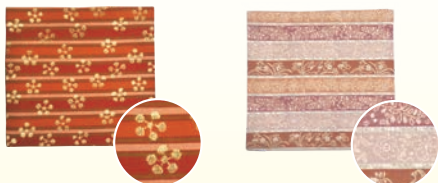

1330 朱赤(利休梅)

1331 桃(小花)

交織 各 1,375 円

古帛紗 (横段文)

価格はすべて税込表記です。