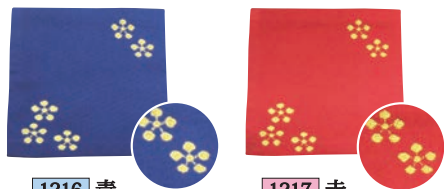

ステンレス
1207 男子用
1209 女子用

各 550 円

プラスチック
1205 男子用
1206 女子用

各 352 円

※菓子切ケースの柄は、一定ではございませんのでご容赦ください。

株式会社 龍村美術織物

1216 青

1217 赤