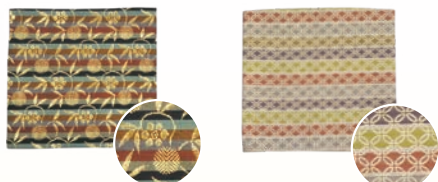

1325 紺(笹蔓)

1328 白茶(七宝)